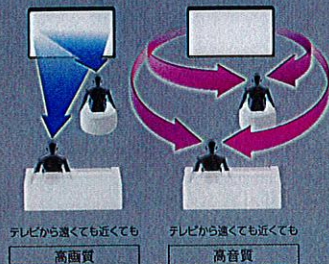

おまかせAIピクチャーPRO
X9900M/Z970M

色温度センサーにより、室内の明るさや光の影、照明の色の違いなどをリアルタイムに検出。視聴環境に合わせて、明るい部屋では明るい画質に、照明の暗い部屋では見やすい明るさに画質を自動調整します。

ミリ波レーダーがあなたの位置を検出し、映像とサウンドをハイクオリティに

REGZAセンシング
X9900M/Z970M

従来の色温度センサーに加え、新たにミリ波レーダーを採用。あなたの視聴距離や視聴角度をリアルタイムに検出し、適切な画質と音質に自動調整。見やすい映像と聞きやすいサウンドで、リアルな没入体験が楽しめます。

ミリ波レーダー高画質

あなたの視聴位置に合わせて、精緻感を緻密にコントロールし、適切な画質に自動調整。常に見やすい映像が楽しめます。

ミリ波レーダー高音質

あなたの視聴位置に合わせて、左右のスピーカーの出力タイミングを自動調整。常にバランスのとれたクリアなサウンドが味わえます。
※ミリ波レーダーの機能を使用するには設定が必要です。

テレビから遠くても近くても 高画質 高音質

せて画質を自動調整

照明などにより見え方が異なってしまっ部屋の明るさや色味を、適切に自動調整します